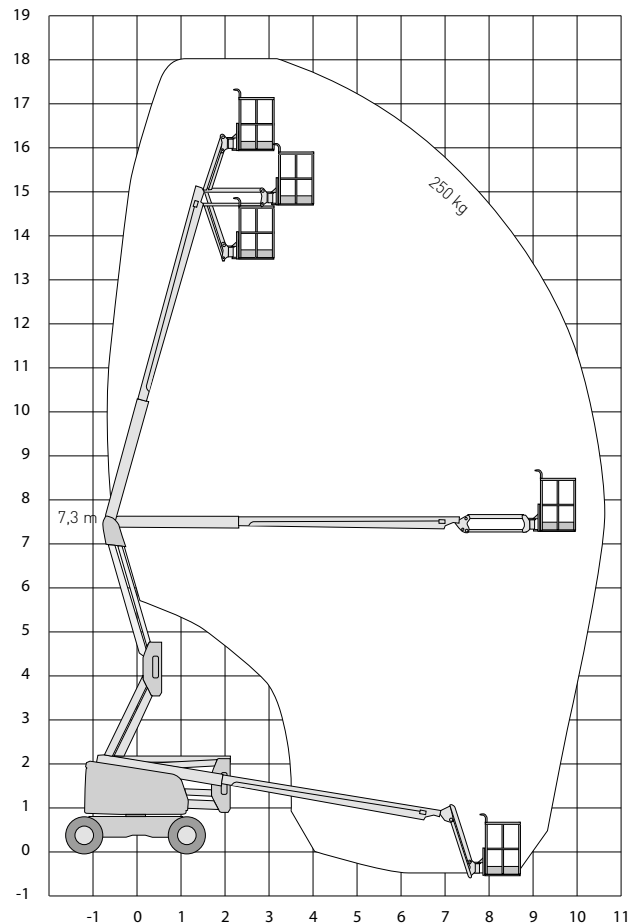

HOOGTEWERKERS

schaarlift 8m

- type JLG ES2632
- maximum werkhoogte: 9,77m
- platformhoogte: 7,77m
- max. hefvermogen: 260kg
- breedte: 81cm
- gewicht: 230kg
- supplement veiligheidsharnas: €15 per dag

1 DAG	WEEKEND	WEEK	4 WEKEN	
€ 85,00	€ 127,50	€ 297,50	€ 892,50	excl. BTW
€ 102,85	€ 154,28	€ 359,98	€ 1079,93	incl. BTW

knik telescoop hoogtewerker diesel 17,5m

- type JLG 520AJ
- maximum werkhoogte: 17,5m
- platformhoogte: 15,8m
- max. hefvermogen: 230kg
- breedte: 2,35m
- supplement veiligheidsharnas: €15 per dag

1 DAG	WEEKEND	WEEK	4 WEKEN	
€ 230,00	€ 345,00	€ 805,00	€ 2415,00	excl. BTW
€ 278,30	€ 417,45	€ 974,05	€ 2922,15	incl. BTW