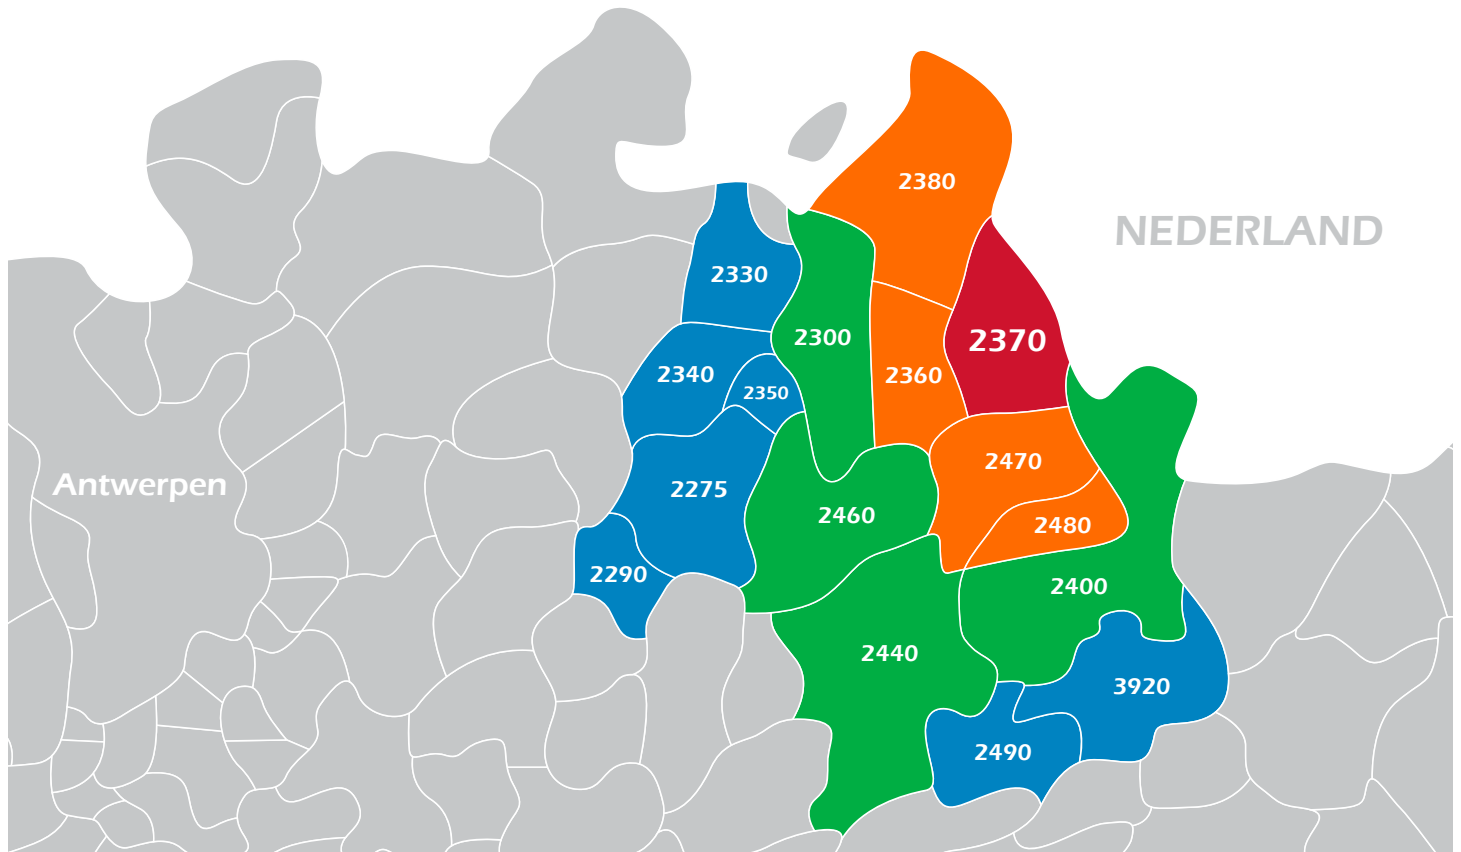

TARIEVEN TRANSPORT

Wenst u de gehuurde goederen door Wim Bax_z te laten leveren op locatie? Dat kan!
Hieronder kunt u de huidige transporttarieven terugvinden.

ZONE A

Arendonk

Transportkosten: € 60,00 excl. BTW (€ 72,60 incl. BTW)

ZONE B

Ravels, Oud-Turnhout, Retie, Dessel

Transportkosten: € 75,00 excl. BTW (€ 90,75 incl. BTW)

ZONE C

Turnhout, Kasterlee, Geel, Mol

Transportkosten: € 115,00 excl. BTW (€ 139,15 incl. BTW)

ZONE D

Merksplas, Beerse, Vosselaar, Lille, Vorselaar, Balen, Lommel

Transportkosten: € 145,00 excl. BTW (€ 175,45 incl. BTW)

ZONE E

Alles buiten bovenstaande zones

Transportkosten: € 65,00 excl. BTW per uur (€ 78,65 incl. BTW per uur)