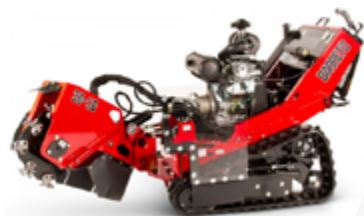

stronkenfrees

- breedte: 90cm
- freesdiepte: 31cm
- freeshoogte: 82cm
- gewicht: 770kg
- brandstof: Super98

1 DAG	WEEKEND	WEEK	4 WEKEN	
€ 160,00	€ 240,00	€ 560,00	€ 1680,00	excl. BTW
€ 193,60	€ 290,40	€ 677,60	€ 2032,80	incl. BTW