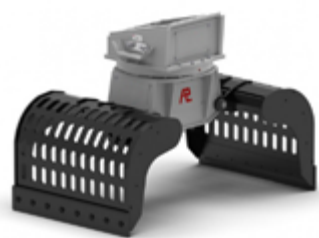

minigraver 2,7 ton

- sleuvenbak van 30cm & 45cm
- slotenbak van 120cm
- puinbak van 80cm
- kraan breedte: 1,50m
- kraan hoogte: 2,43m
- graafdiepte: 2,82m
- gewicht: 2,7 ton
- brandstof: diesel

1 DAG	WEEKEND	WEEK	4 WEKEN	
€ 140,00	€ 210,00	€ 490,00	€ 1470,00	excl. BTW
€ 169,40	€ 254,10	€ 592,90	€ 1778,70	incl. BTW

breekhamer voor minigraver 1 ton

- hydraulische breekhamer om te monteren op onze minigraver 1 ton
- geschikt om beton uit te breken

1 DAG	WEEKEND	WEEK	4 WEKEN	
€ 80,00	€ 120,00	€ 280,00	€ 840,00	excl. BTW
€ 96,80	€ 145,20	€ 338,80	€ 1016,40	incl. BTW

breekhamer voor minigraver 2,7 ton

- hydraulische breekhamer om te monteren op onze minigraver 2,7 ton
- geschikt om beton uit te breken

1 DAG	WEEKEND	WEEK	4 WEKEN	
€ 90,00	€ 135,00	€ 315,00	€ 945,00	excl. BTW
€ 108,90	€ 163,35	€ 381,15	€ 1143,45	incl. BTW

sorteergrijper voor minigraver 2,7 ton

- hydraulische sorteergrijper voor het grovere werk; verwijderen van hagen, kleinere afbraakwerken
- past op onze minigraver 2,7 ton

1 DAG	WEEKEND	WEEK	4 WEKEN	
€ 70,00	€ 105,00	€ 245,00	€ 735,00	excl. BTW
€ 84,70	€ 127,05	€ 296,45	€ 889,35	incl. BTW